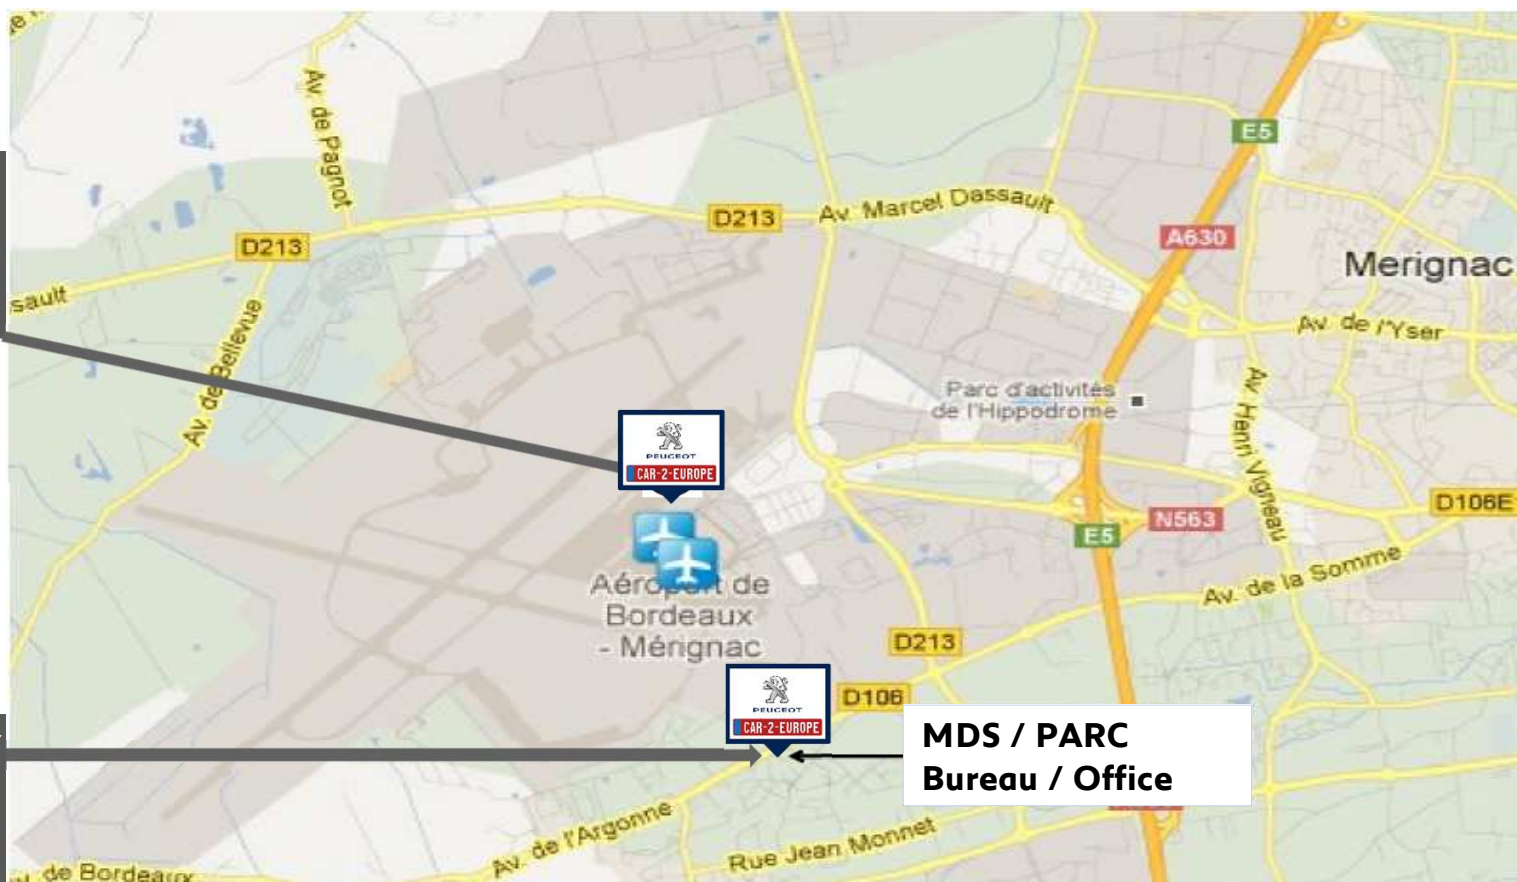

CAR-2-EUROPE

BORDEAUX  Aéroport
Airport

**Livraison /
Pick-up**

Tel: 00 33 (0)7 83 22 61 91

**Restitution /
Drop-off**

Tel: 00 33 (0)7 83 22 61 91

GPS

0° 41' 47" W
44° 49' 10" N

**Trajet de la navette de L'aéroport au centre de livraison
Entre 6 à 10 minutes
Shuttle travel from the airport to the delivery center
Between 6 to 10 minutes**

Votre contact / Your contact: 

AÉROPORT DE BORDEAUX – MÉRIGNAC
MDS PARC
170 Avenue de l'Argonne
33700 MERIGNAC